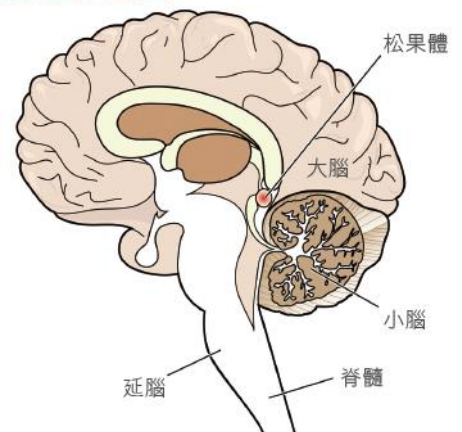

功效：**吸取日月天地宇宙能量**。

吸能量的速度**加速**，可以用來練**仙道八段錦**。

啟動「**超重力行星**」，吸取正面能量。

關閉「**超重力行星**」，記住啟用完畢一定要關閉。

註：

- 1、此功法，**不能混合其他功法**。
- 2、安裝後，永久有效。
- 3、**有需求再用**，所有次元都可以吸。

2011. 12. 05 新增項目：

一、贈送「**智慧書**」：放在「**腦部**」，在潛移默化中增加我們的智慧。

松果體位置圖

松果體在大腦的內部，是略帶些紅的灰白色，大小約一顆稻穀那麼大(5-8mm)，它像是一顆種子一樣蘊含著一棵大樹的所有，包括無限的智慧、無限的力量，它就是一部百科全書，任何你所需要的知識、智慧、技術、方法、神通等等都在這裡面。

一般我們會認為靈視力的景象會呈現在頭部(眼睛)之外、或是在腦內呈現景象，但還會以一些不同的方式出現，例如一種感覺、一種直覺、夢境、在物質世界中不斷重複出現的景象等等。